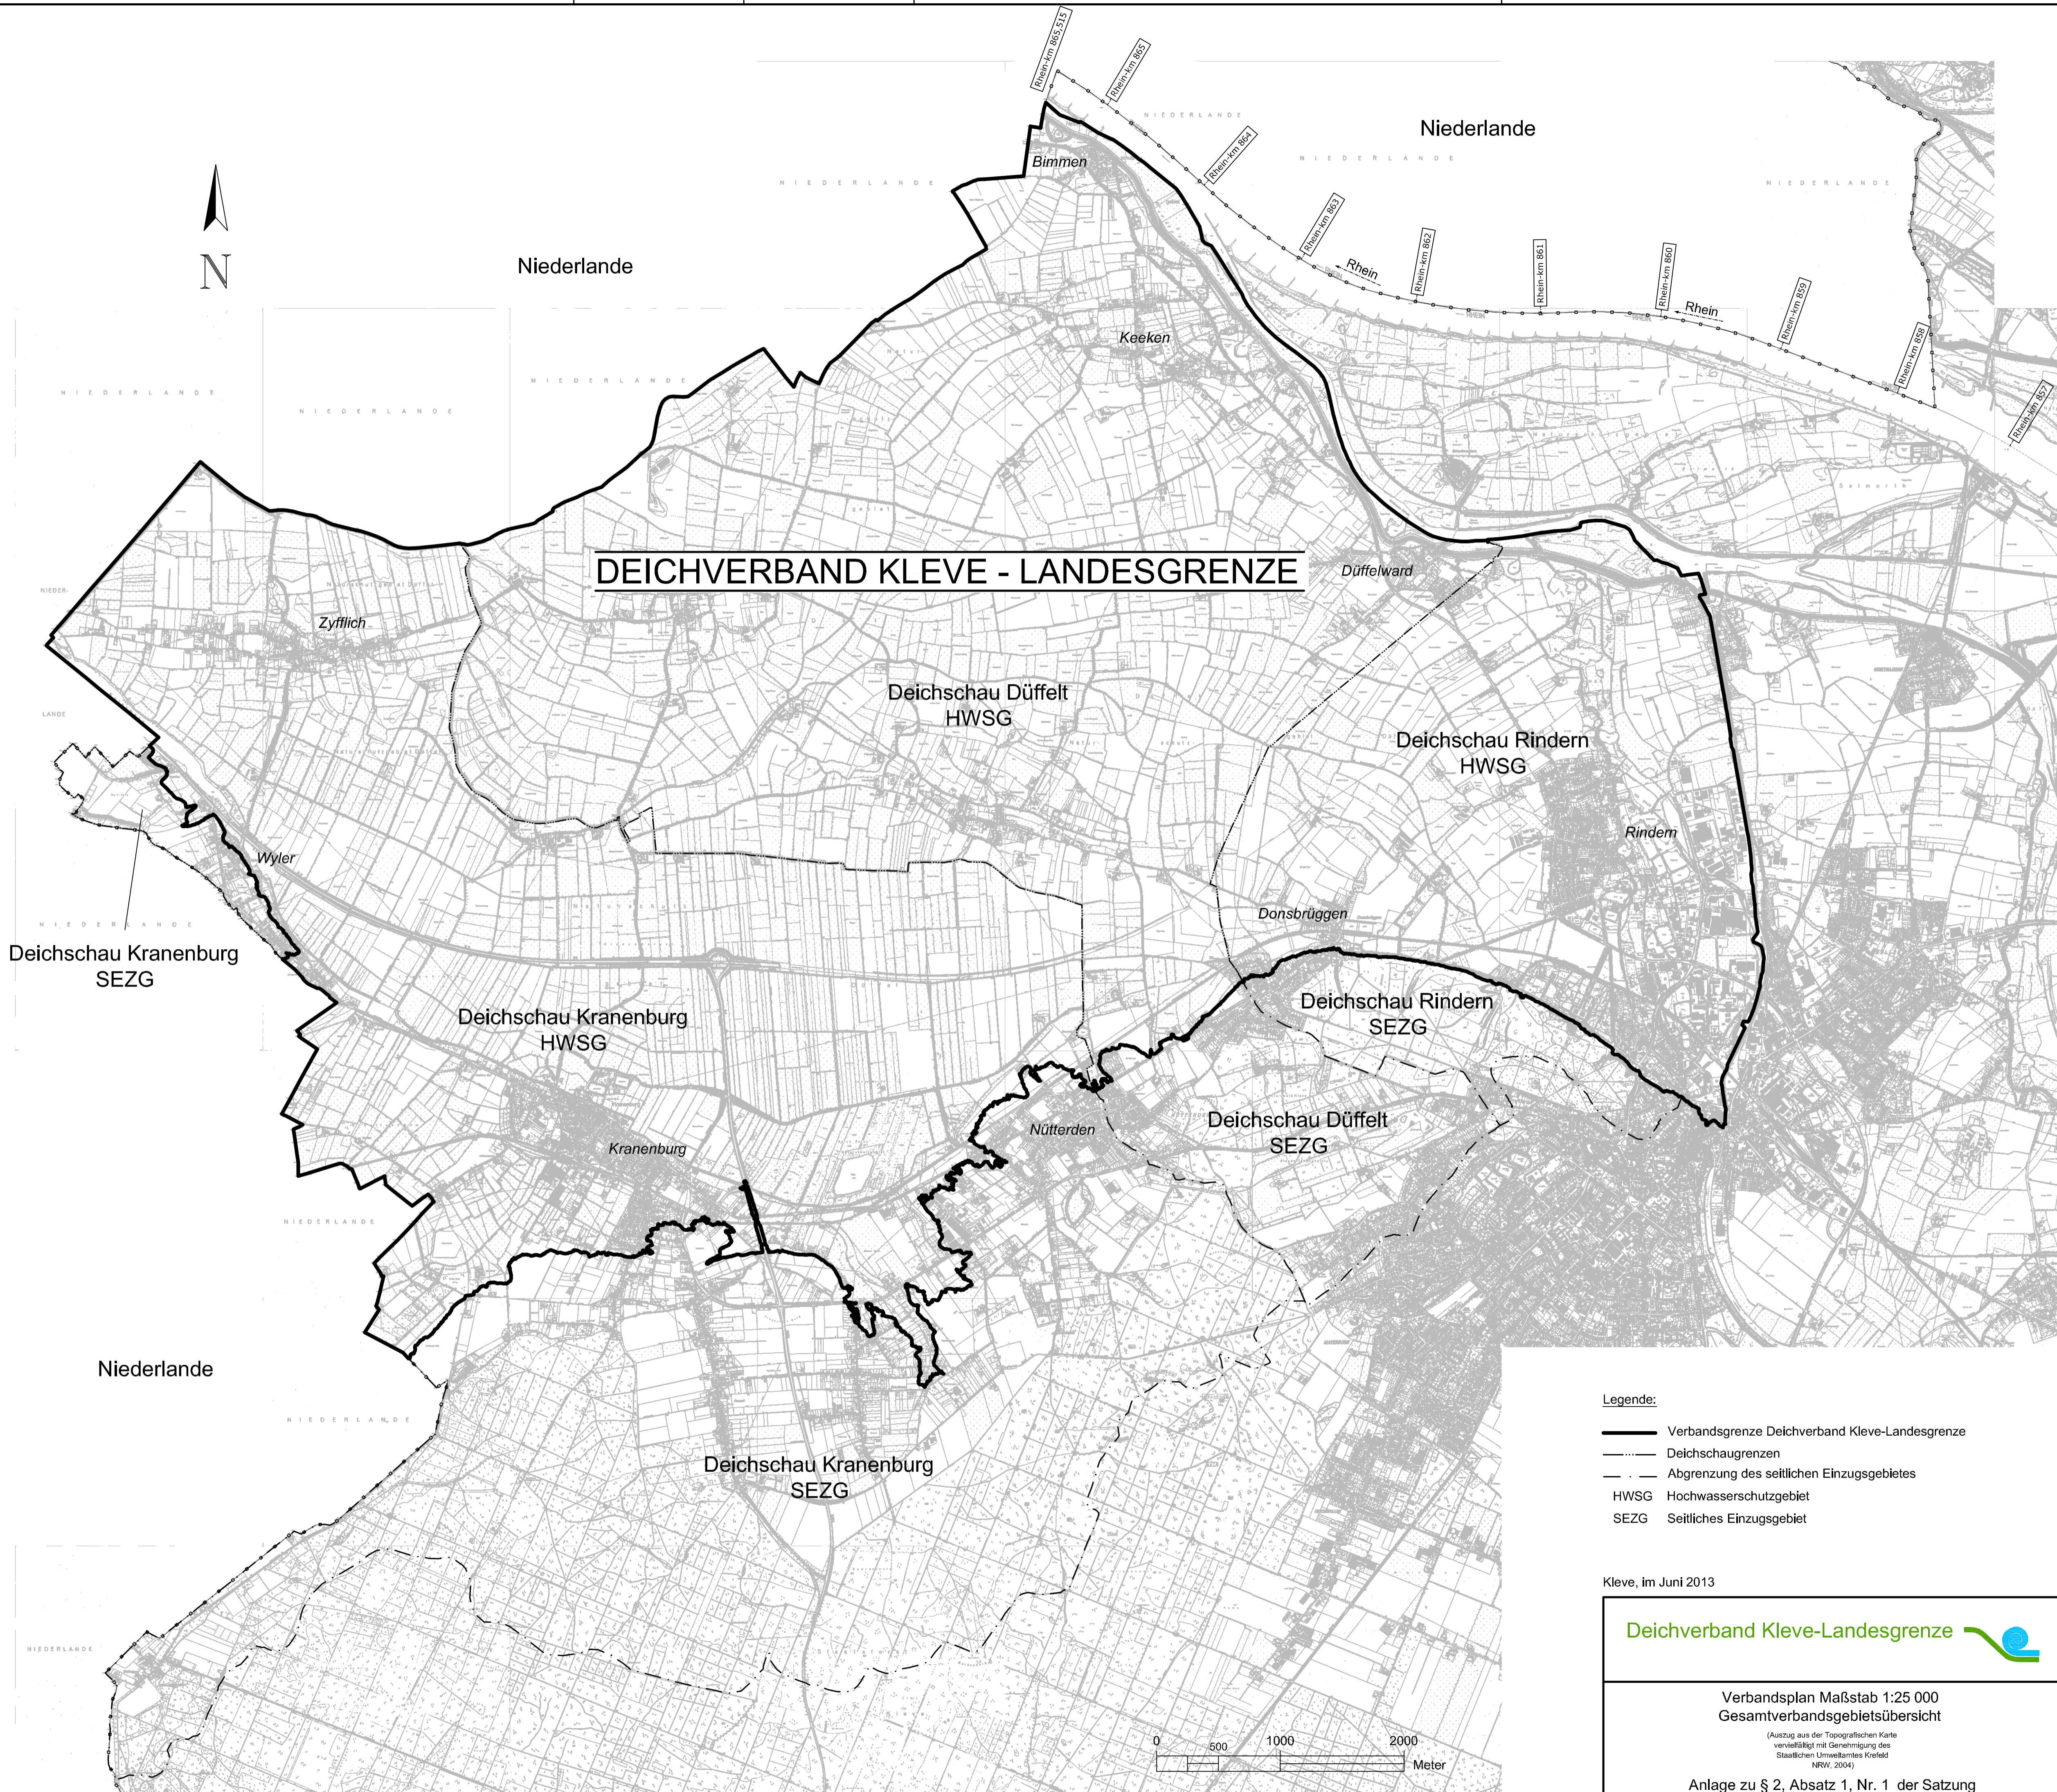

# DEICHVERBAND KLEVE - LANDESGRENZE

- Legende:**
- Verbandsgrenze Deichverband Kleve-Landesgrenze
  - Deichschaugrenzen
  - Abgrenzung des seitlichen Einzugsgebietes
  - HWSG** Hochwasserschutzgebiet
  - SEZG** Seitliches Einzugsgebiet

Kleve, im Juni 2013

Verbandsplan Maßstab 1:25 000  
Gesamtverbandsgebietsübersicht  
(Auszug aus der Topografischen Karte  
vervielfältigt mit Genehmigung des  
Staatlichen Umweltausschusses Kreisfeld  
NRW, 2004)